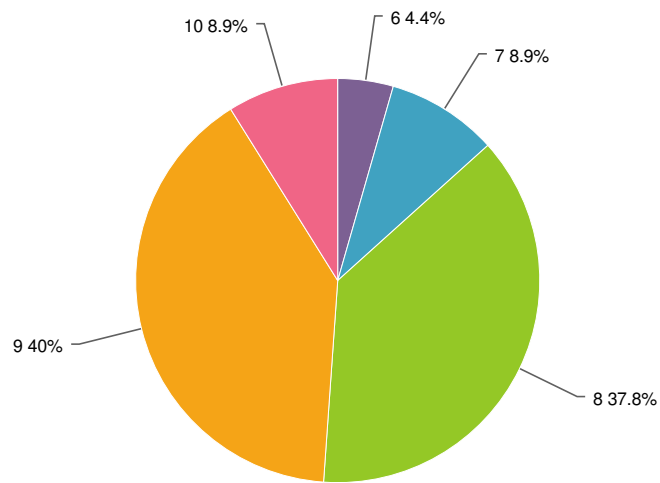

6. Hoe waardeert u de dagvoorzitter Simone van Trier?

Value	Percent	Count
6	4.4%	4
7	8.9%	8
8	37.8%	34
9	40.0%	36
10	8.9%	8
Total		90

Statistics	
Total Responses	90
Average	8.4
Min	6.0
Max	10.0