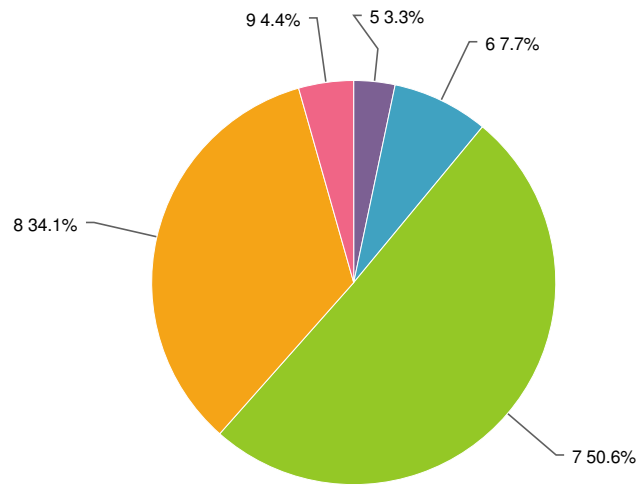

5. Hoe waardeert u het interview met Jan Karel Jobse en Henriette Maas over Konnekt'os Midden-Limburg?

Value	Percent	Count	Statistics
5	3.3%	3	Total Responses 91
6	7.7%	7	Average 7.3
7	50.6%	46	Min 5.0
8	34.1%	31	Max 9.0
9	4.4%	4	
Total		91