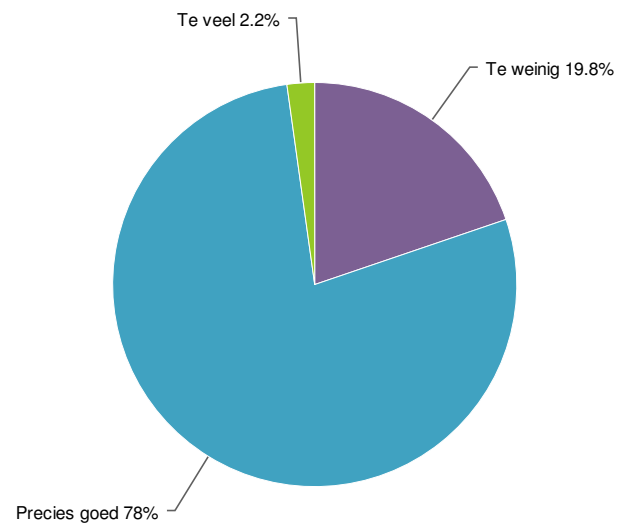

Value	Percent	Count	Statistics
Te vroeg	10.1%	9	Total Responses 89
Goed	86.5%	77	
Te laat	3.4%	3	
Total		89	

15. Wat vindt u van de duur van het event? (16.30 – 22.00 uur)

Value	Percent	Count	Statistics
Te kort	1.1%	1	Total Responses 89
Goed	61.8%	55	
Te lang	37.1%	33	
Total		89	

16. Hoe waardeert u het MVO-gehalte van het event?

Value	Percent	Count	Statistics
Te weinig	24.2%	22	Total Responses 91
Precies goed	73.6%	67	
Te veel	2.2%	2	
Total		91	

17. Hoe waardeert u de netwerkmogelijkheden?