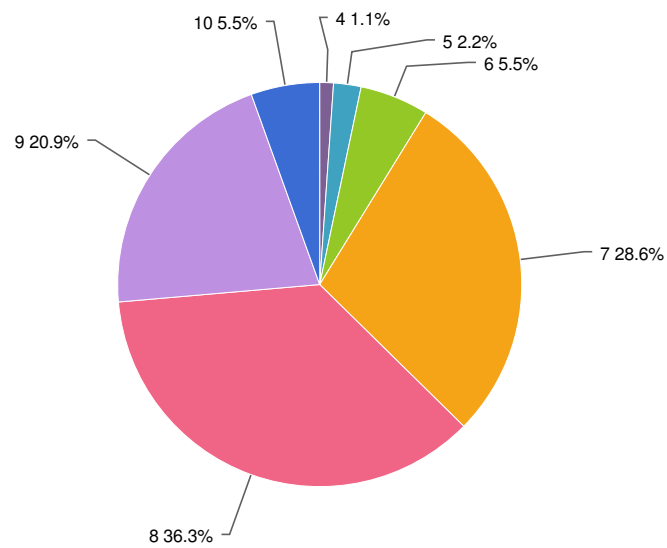

13. Hoe waardeert u de locatie; ECI Cultuurfabriek?

Value	Percent	Count
4	1.1%	1
5	2.2%	2
6	5.5%	5
7	28.6%	26
8	36.3%	33
9	20.9%	19
10	5.5%	5
Total		91

Statistics	
Total Responses	91
Average	7.8
Min	4.0
Max	10.0