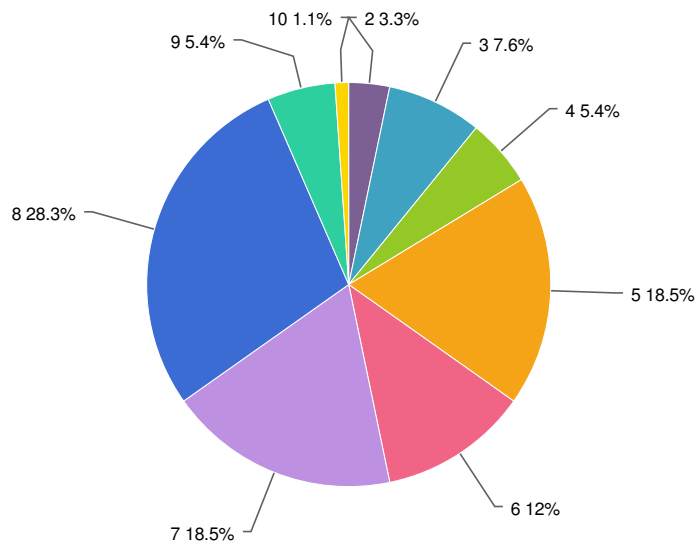

18. Hoe waardeert u de catering?

Value	Percent	Count
2	3.3%	3
3	7.6%	7
4	5.4%	5
5	18.5%	17
6	12.0%	11
7	18.5%	17
8	28.3%	26
9	5.4%	5
10	1.1%	1
Total		92

Statistics	
Total Responses	92
Average	6.3
Min	2.0
Max	10.0