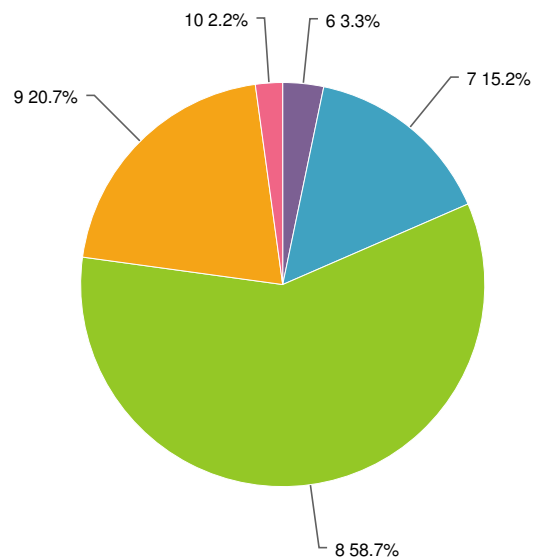

1. Wat is uw algemeen oordeel over het Konnekt'os Voorjaarsevent?

Value	Percent	Count
6	7.6%	7
7	26.1%	24
8	47.8%	44
9	17.4%	16
10	1.1%	1
Total		92

Statistics	
Total Responses	92
Average	7.8
Min	6.0
Max	10.0

2. Hoe waardeert u de manier waarop u door ons werd uitgenodigd?

Value	Percent	Count
6	3.3%	3
7	15.2%	14
8	58.7%	54
9	20.7%	19
10	2.2%	2
Total		92

Statistics	
Total Responses	92
Average	8.0
Min	6.0
Max	10.0