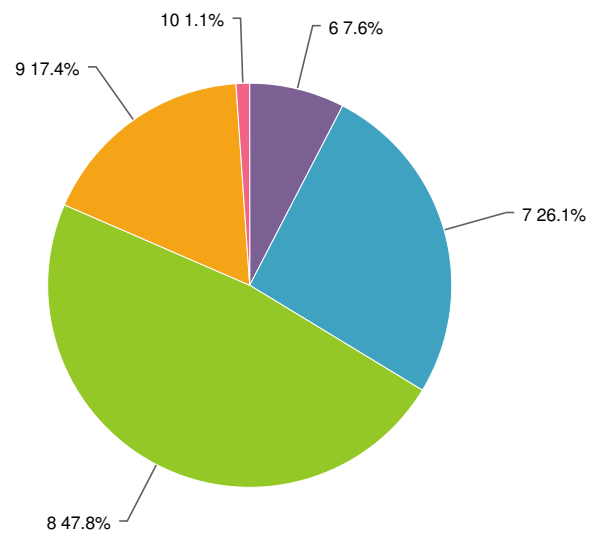

1. Wat is uw algemeen oordeel over het Konnekt'os Voorjaarsevent?

Value	Percent	Count
6	7.6%	7
7	26.1%	24
8	47.8%	44
9	17.4%	16
10	1.1%	1
Total		92

Statistics	
Total Responses	92
Average	7.8
Min	6.0
Max	10.0

2. Hoe waardeert u de manier waarop u door ons werd uitgenodigd?

Value	Percent	Count
6	3.3%	3
7	15.2%	14
8	58.7%	54
9	20.7%	19
10	2.2%	2
Total		92

Statistics	
Total Responses	92
Average	8.0
Min	6.0
Max	10.0