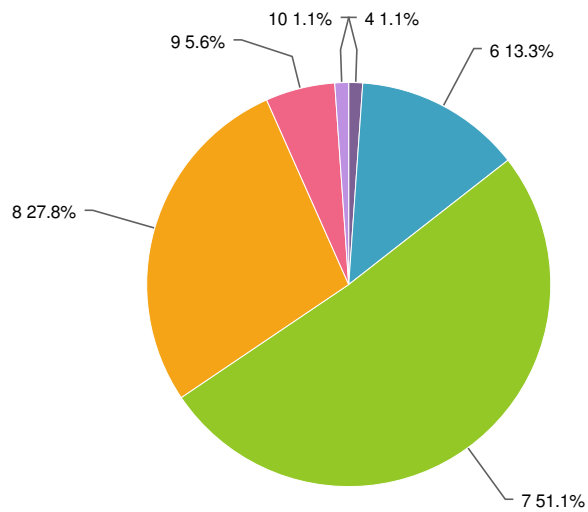

9. Hoe waardeert u de introductie van de Konnekt'os MVO-prijs Midden-Limburg?

Value	Percent	Count
4	1.1%	1
6	13.3%	12
7	51.1%	46
8	27.8%	25
9	5.6%	5
10	1.1%	1
Total		90

Statistics	
Total Responses	90
Average	7.3
Min	4.0
Max	10.0