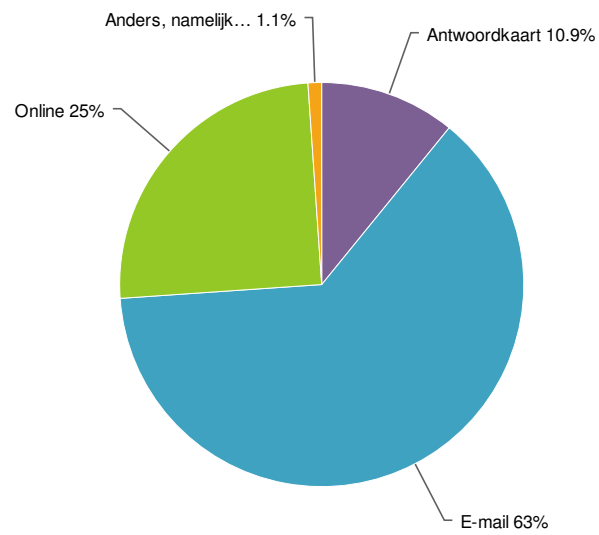

3. Welke manier van aanmelden heeft uw voorkeur:

Value	Percent	Count	Statistics
Antwoordkaart	10.9%	10	Total Responses 92
E-mail	63.0%	58	
Online	25.0%	23	
Anders, namelijk...	1.1%	1	
Total		92