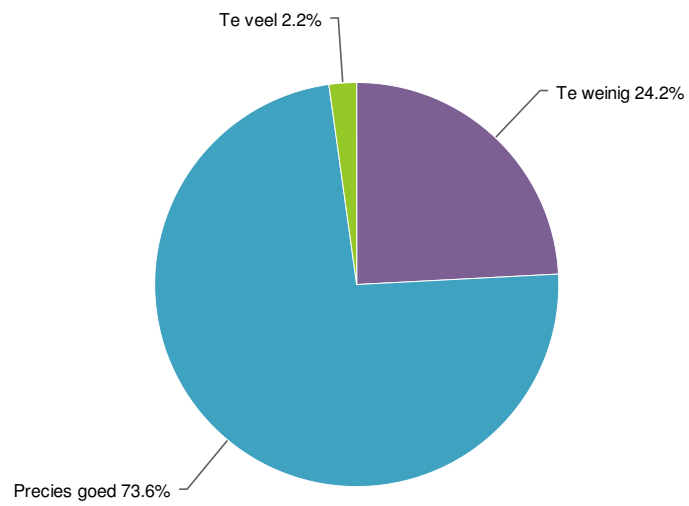

16. Hoe waardeert u het MVO-gehalte van het event?

Value	Percent	Count	Statistics
Te weinig	24.2%	22	Total Responses 91
Precies goed	73.6%	67	
Te veel	2.2%	2	
Total		91