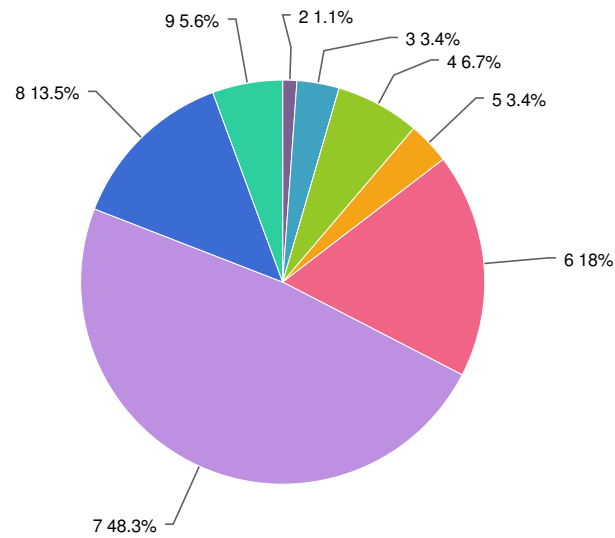

2. Hoe waardeert u de manier waarop u door ons werd uitgenodigd?

Value	Percent	Count
6	3.3%	3
7	15.2%	14
8	58.7%	54
9	20.7%	19
10	2.2%	2
Total		92

Statistics	
Total Responses	92
Average	8.0
Min	6.0
Max	10.0

3. Welke manier van aanmelden heeft uw voorkeur:

Value	Percent	Count	Statistics
Antwoordkaart	10.9%	10	Total Responses 92
E-mail	63.0%	58	
Online	25.0%	23	
Anders, namelijk...	1.1%	1	
Total		92	

4. Hoe waardeert u het welkomstwoord door Gerard IJFF, Voorzitter Stuurgroep Regionaal Arbeidsmarktbeleid Midden-Limburg / wethouder gemeente Roermond?