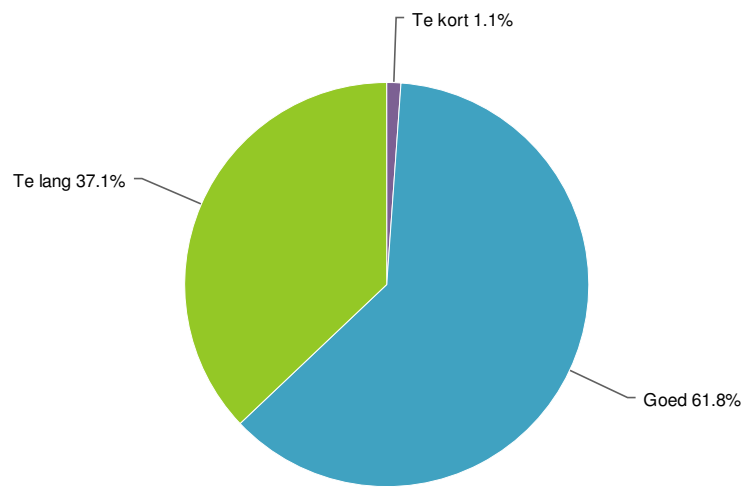

Value	Percent	Count
4	1.1%	1
5	2.2%	2
6	5.5%	5
7	28.6%	26
8	36.3%	33
9	20.9%	19
10	5.5%	5
Total		91

Statistics	
Total Responses	91
Average	7.8
Min	4.0
Max	10.0

14. Wat vindt u van het aanvangstijdstip? (16.30 uur)

Value	Percent	Count	Statistics
Te vroeg	10.1%	9	Total Responses 89
Goed	86.5%	77	
Te laat	3.4%	3	
Total		89	

15. Wat vindt u van de duur van het event? (16.30 – 22.00 uur)

Value	Percent	Count	Statistics
Te kort	1.1%	1	Total Responses 89
Goed	61.8%	55	
Te lang	37.1%	33	
Total		89	