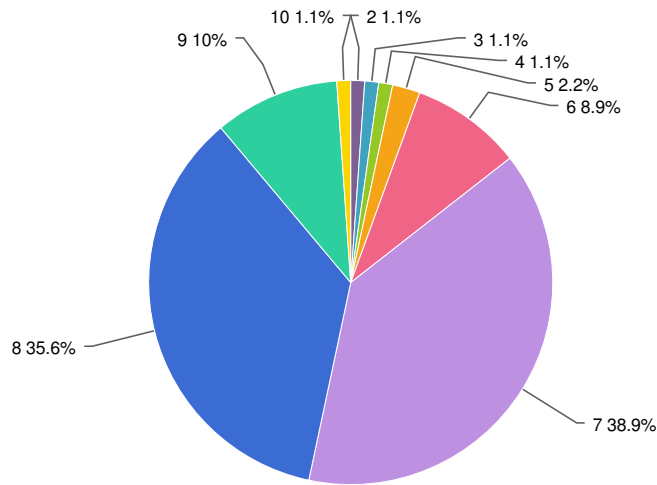

Value	Percent	Count
5	1.1%	1
6	4.4%	4
7	30.0%	27
8	47.8%	43
9	15.6%	14
10	1.1%	1
Total		90

Statistics	
Total Responses	90
Average	7.8
Min	5.0
Max	10.0

8. Hoe waardeert u het voorstellen van onze nieuwe founders en partners?