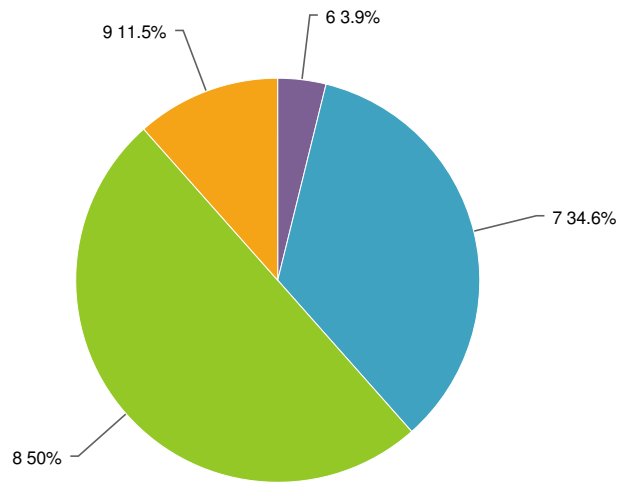

1. Wat is uw algemeen oordeel over het Konnekt'os Zomerevent?

Value	Percent	Count
6	3.9%	2
7	34.6%	18
8	50.0%	26
9	11.5%	6
Total		52

Statistics	
Total Responses	52
Average	7.7
Min	6.0
Max	9.0

2. Hoe waardeert u de manier waarop u door ons werd uitgenodigd?

Value	Percent	Count
6	1.9%	1
7	19.2%	10
8	59.6%	31
9	17.3%	9
10	1.9%	1
Total		52

Statistics	
Total Responses	52
Average	8.0
Min	6.0
Max	10.0

3. Hoe waardeert u het welkomstwoord door Ton Hendriks, wnd bestuursvoorzitter Konnekt'os?