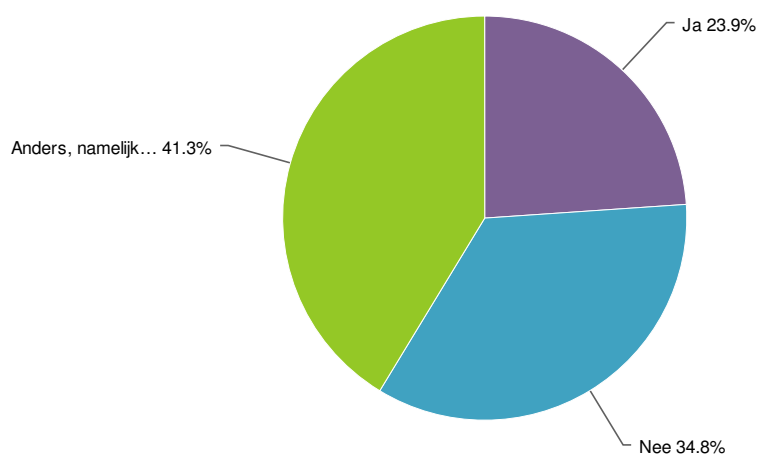

15. Indien u nog geen partner bent van Konnekt'os, zou u dan vrijblijvend informatie willen ontvangen over dit MVO-platform van Midden-Limburg?

Value	Percent	Count	Statistics
Ja	23.9%	11	Total Responses 46
Nee	34.8%	16	
Anders, namelijk...	41.3%	19	
Total		46