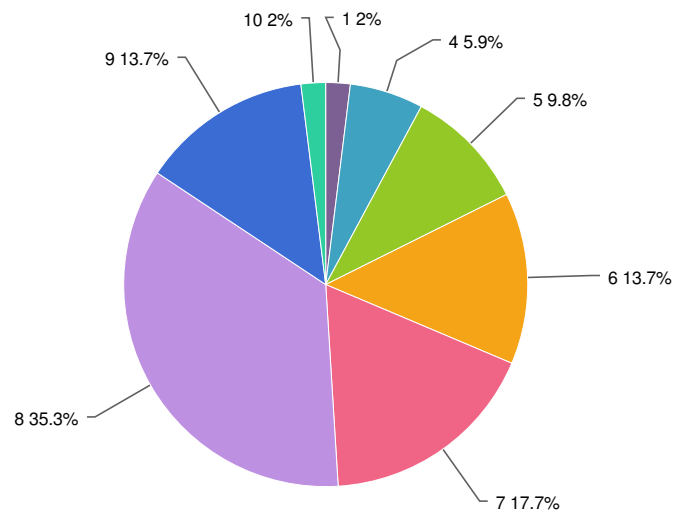

Value	Percent	Count	Statistics
5	1.9%	1	Total Responses 52 Average 7.4 Min 5.0 Max 10.0
6	9.6%	5	
7	38.5%	20	
8	44.2%	23	
9	3.9%	2	
10	1.9%	1	
Total		52	

4. Hoe waardeert u het voorstellen van onze nieuwe founders en partners?

Value	Percent	Count
1	1.9%	1
6	9.6%	5
7	30.8%	16
8	48.1%	25
9	7.7%	4
10	1.9%	1
Total		52

Statistics	
Total Responses	52
Average	7.5
Min	1.0
Max	10.0

5. Hoe waardeert u dagvoorzitter en gastspreker, Ruud Veltenaar?