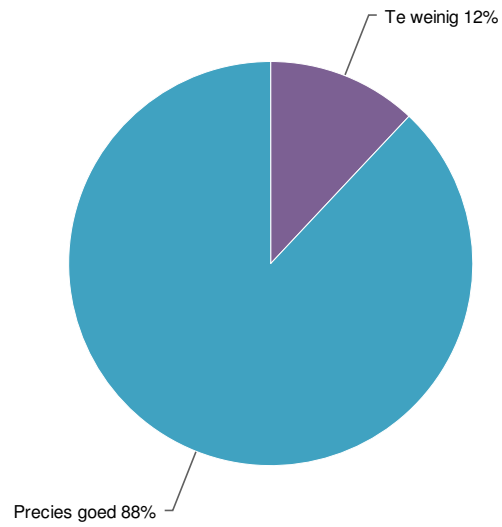

13. Hoe waardeert u de netwerkmogelijkheden?

Value	Percent	Count	Statistics
Te weinig	12.0%	6	Total Responses 50
Precies goed	88.0%	44	
Total		50