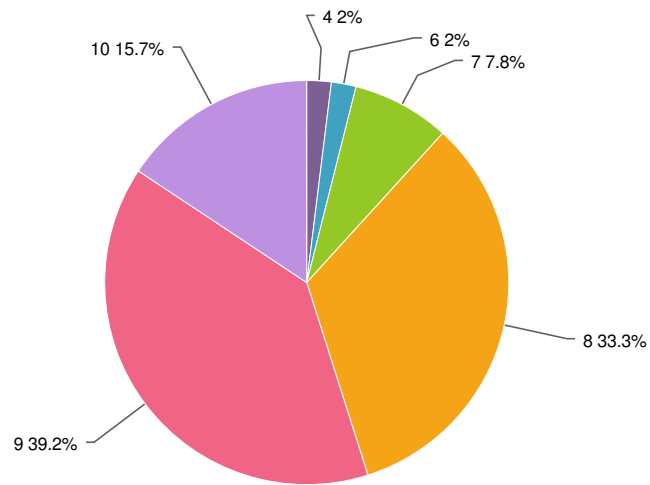

8. Hoe waardeert u de ontvangst en de bediening door medewerkers van Risse Groep en Westrom?

Value	Percent	Count
4	2.0%	1
6	2.0%	1
7	7.8%	4
8	33.3%	17
9	39.2%	20
10	15.7%	8
Total		51

Statistics	
Total Responses	51
Average	8.5
Min	4.0
Max	10.0