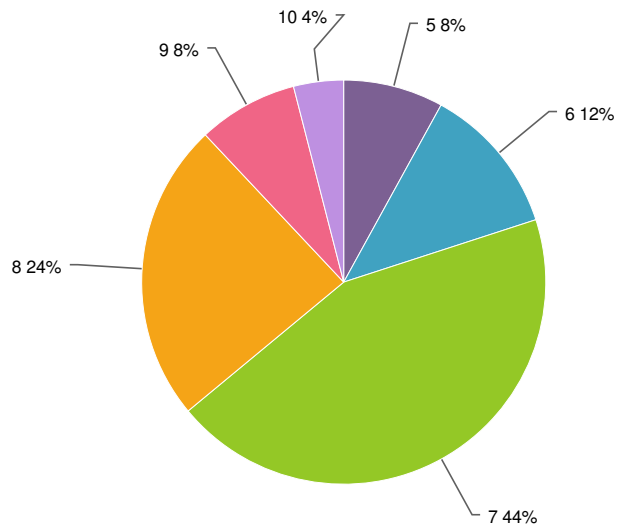

6. Hoe waardeert u de Best Practices die werden belicht door Amisel Metaal BV, Jos Poell BV, Kersten BV en Prio Verve?

Value	Percent	Count
5	8.0%	4
6	12.0%	6
7	44.0%	22
8	24.0%	12
9	8.0%	4
10	4.0%	2
Total		50

Statistics	
Total Responses	50
Average	7.2
Min	5.0
Max	10.0