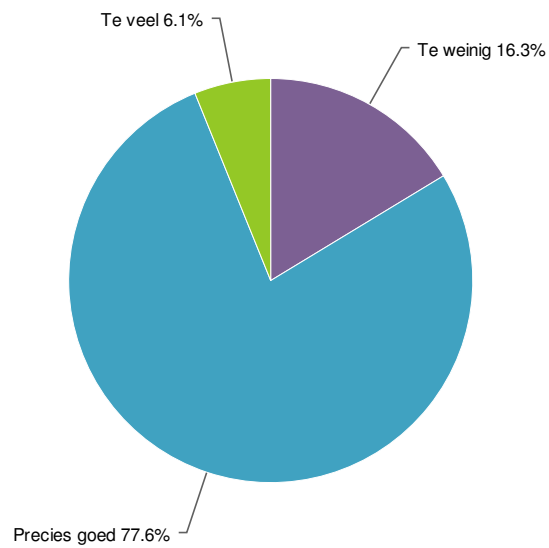

12. Hoe waardeert u het MVO-gehalte van het event?

Value	Percent	Count	Statistics
Te weinig	16.3%	8	Total Responses 49
Precies goed	77.6%	38	
Te veel	6.1%	3	
Total			49