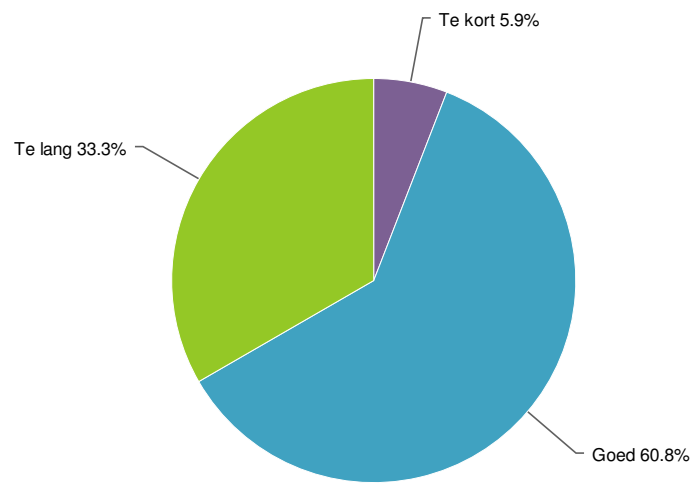

Value	Percent	Count
6	2.0%	1
7	4.0%	2
8	28.0%	14
9	38.0%	19
10	28.0%	14
Total		50

Statistics	
Total Responses	50
Average	8.9
Min	6.0
Max	10.0

10. Wat vindt u van het aanvangstijdstip? (17.00 uur)

Value	Percent	Count	Statistics
Te vroeg	10.0%	5	Total Responses 50
Goed	82.0%	41	
Te laat	8.0%	4	
Total		50	

11. Wat vindt u van de duur van het event? (17.00 – 21.30 uur)

Value	Percent	Count
Te kort	5.9%	3
Goed	60.8%	31
Te lang	33.3%	17
Total		51

Statistics	
Total Responses	51

12. Hoe waardeert u het MVO-gehalte van het event?