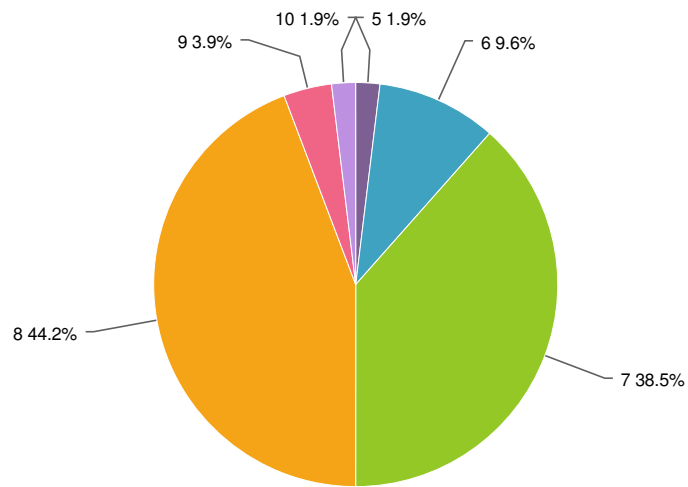

3. Hoe waardeert u het welkomstwoord door Ton Hendriks, wnd bestuursvoorzitter Konnekt'os?

Value	Percent	Count	Statistics
5	1.9%	1	Total Responses 52 Average 7.4 Min 5.0 Max 10.0
6	9.6%	5	
7	38.5%	20	
8	44.2%	23	
9	3.9%	2	
10	1.9%	1	
Total		52