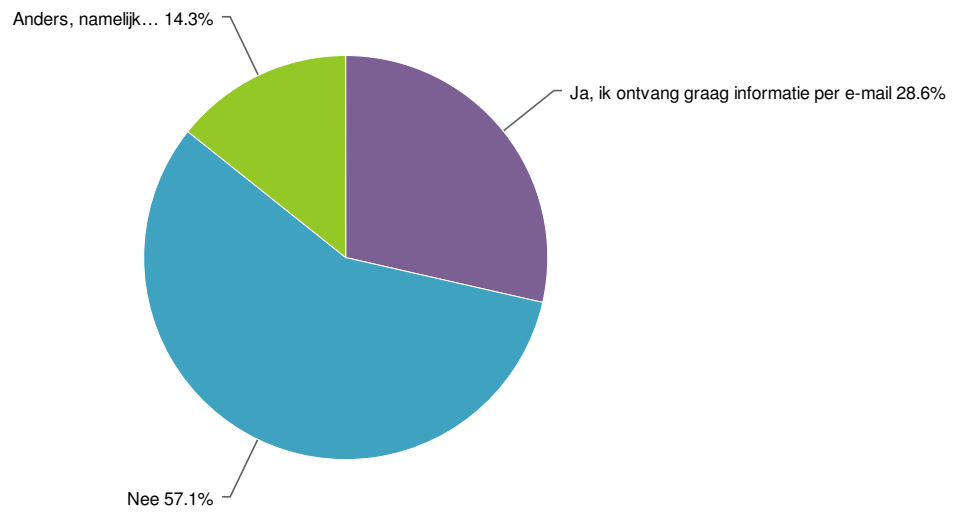

16. Zou u vrijblijvend informatie willen ontvangen over deelname aan de Konnekt'os MVO-prijs Midden-Limburg?

Value	Percent	Count	Statistics
Ja, ik ontvang graag informatie per e-mail	28.6%	14	Total Responses 49
Nee	57.1%	28	
Anders, namelijk...	14.3%	7	
Total		49