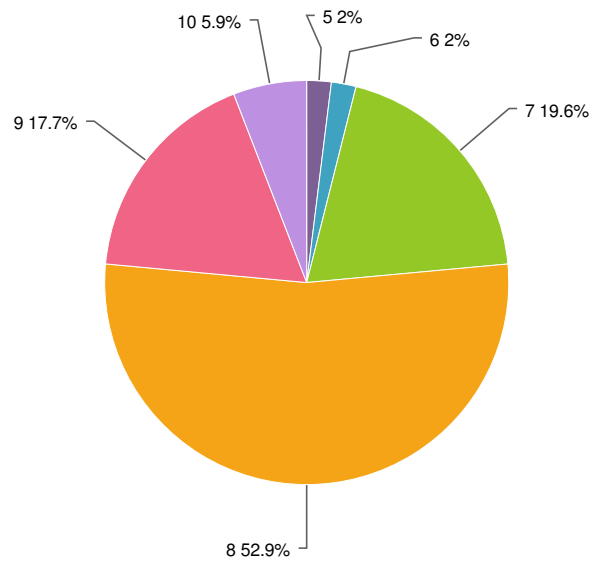

14. Hoe waardeert u de catering?

Value	Percent	Count
5	2.0%	1
6	2.0%	1
7	19.6%	10
8	52.9%	27
9	17.7%	9
10	5.9%	3
Total		51

Statistics	
Total Responses	51
Average	8.0
Min	5.0
Max	10.0