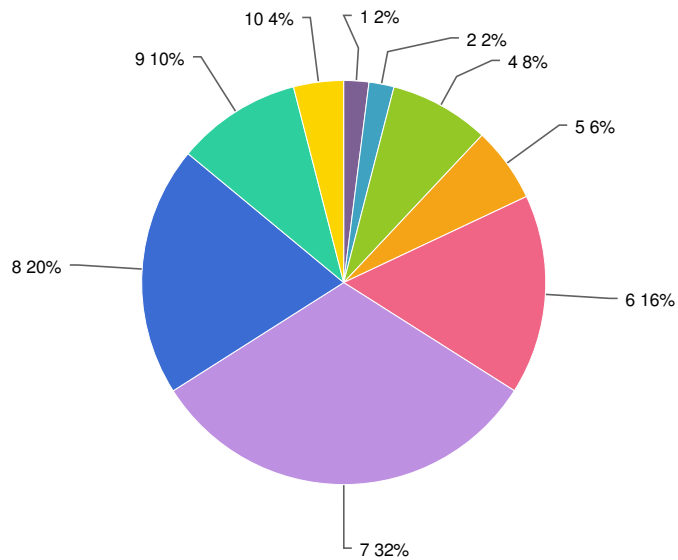

7. Hoe waardeert u de interactieve ontmoeting met de mensen van TalentPlus?

Value	Percent	Count
1	2.0%	1
2	2.0%	1
4	8.0%	4
5	6.0%	3
6	16.0%	8
7	32.0%	16
8	20.0%	10
9	10.0%	5
10	4.0%	2
Total		50

Statistics	
Total Responses	50
Average	6.8
Min	1.0
Max	10.0