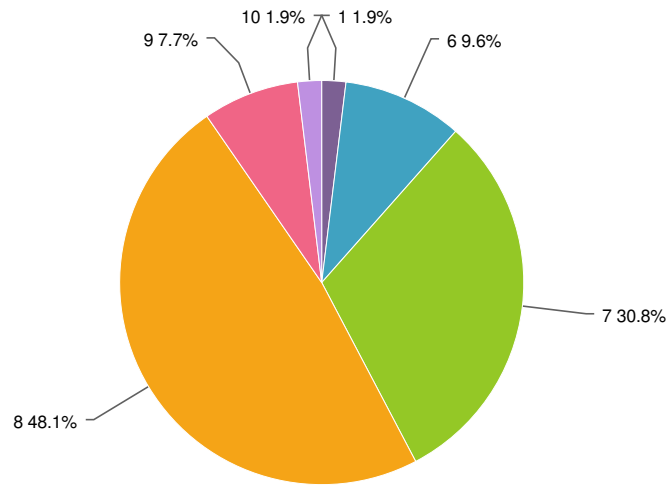

Value	Percent	Count
6	1.9%	1
7	19.2%	10
8	59.6%	31
9	17.3%	9
10	1.9%	1
Total		52

Statistics	
Total Responses	52
Average	8.0
Min	6.0
Max	10.0

3. Hoe waardeert u het welkomstwoord door Ton Hendriks, wnd bestuursvoorzitter Konnekt'os?

Value	Percent	Count	Statistics
5	1.9%	1	Total Responses 52 Average 7.4 Min 5.0 Max 10.0
6	9.6%	5	
7	38.5%	20	
8	44.2%	23	
9	3.9%	2	
10	1.9%	1	
Total		52	

4. Hoe waardeert u het voorstellen van onze nieuwe founders en partners?