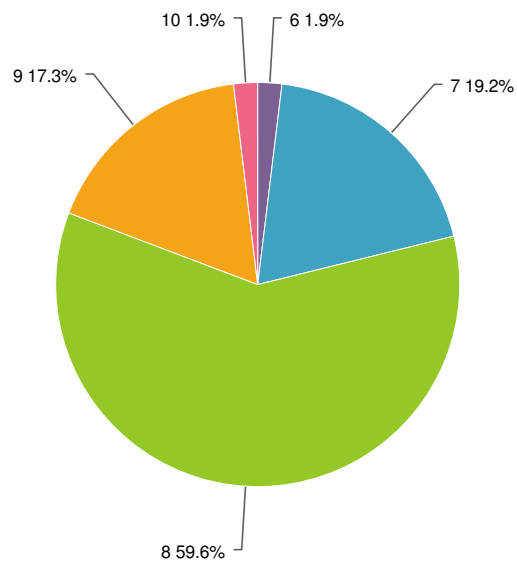

1. Wat is uw algemeen oordeel over het Konnekt'os Zomerevent?

Value	Percent	Count
6	3.9%	2
7	34.6%	18
8	50.0%	26
9	11.5%	6
Total		52

Statistics	
Total Responses	52
Average	7.7
Min	6.0
Max	9.0

2. Hoe waardeert u de manier waarop u door ons werd uitgenodigd?

Value	Percent	Count
6	1.9%	1
7	19.2%	10
8	59.6%	31
9	17.3%	9
10	1.9%	1
Total		52

Statistics	
Total Responses	52
Average	8.0
Min	6.0
Max	10.0

3. Hoe waardeert u het welkomstwoord door Ton Hendriks, wnd bestuursvoorzitter Konnekt'os?